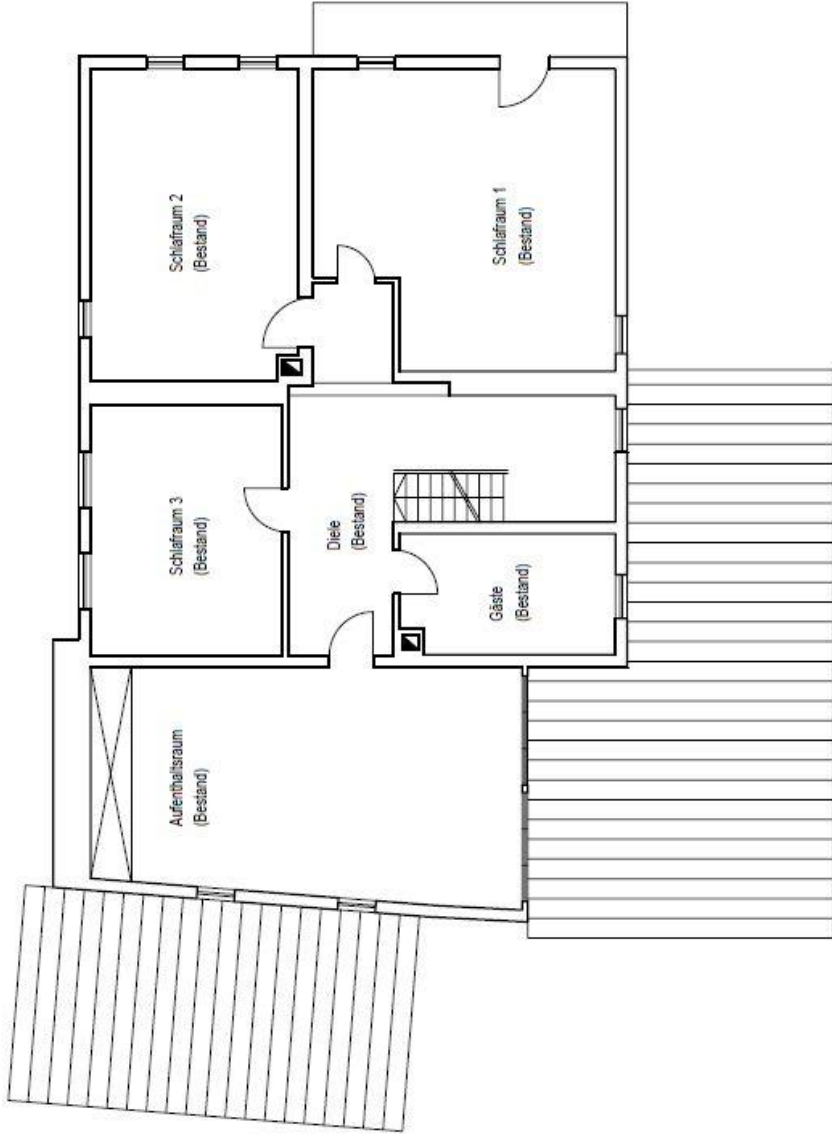

Erdgeschoss

OBJEKT		Riedelsbach Jugendheim Bestandsplanung	
PLANINHALT		Grundriss Erdgeschoss	
MASSTAB	PROJEKT-NR.	PLAN-NR.	DATUM
1:100	XXX	17	25.04.2013

Obergeschoss

OBJEKT		Riedelsbach Jugendheim Bestandsplanung	
PLANINHALT		Grundriss Obergeschoss	
MASSSTAB	PROJEKT-NR.	PLAN-NR.	DATUM
1:100	XXX	18	25.04.2013